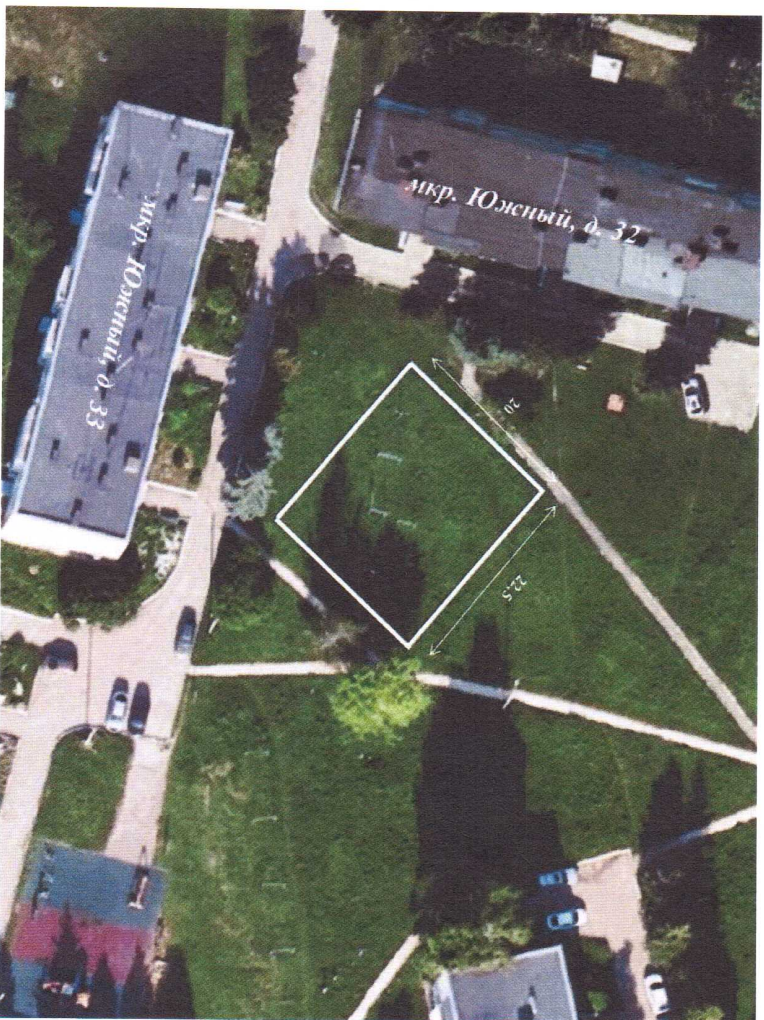

План земельного участка по адресу:
г.о. Серебряные Пруды, с. Узунново,
мкр. Южный, д. 32,33

Масштаб 1:500

Условные обозначения:

- Место расположения детской игровой площадки общей площадью

450 м² (размер 20*22,5)